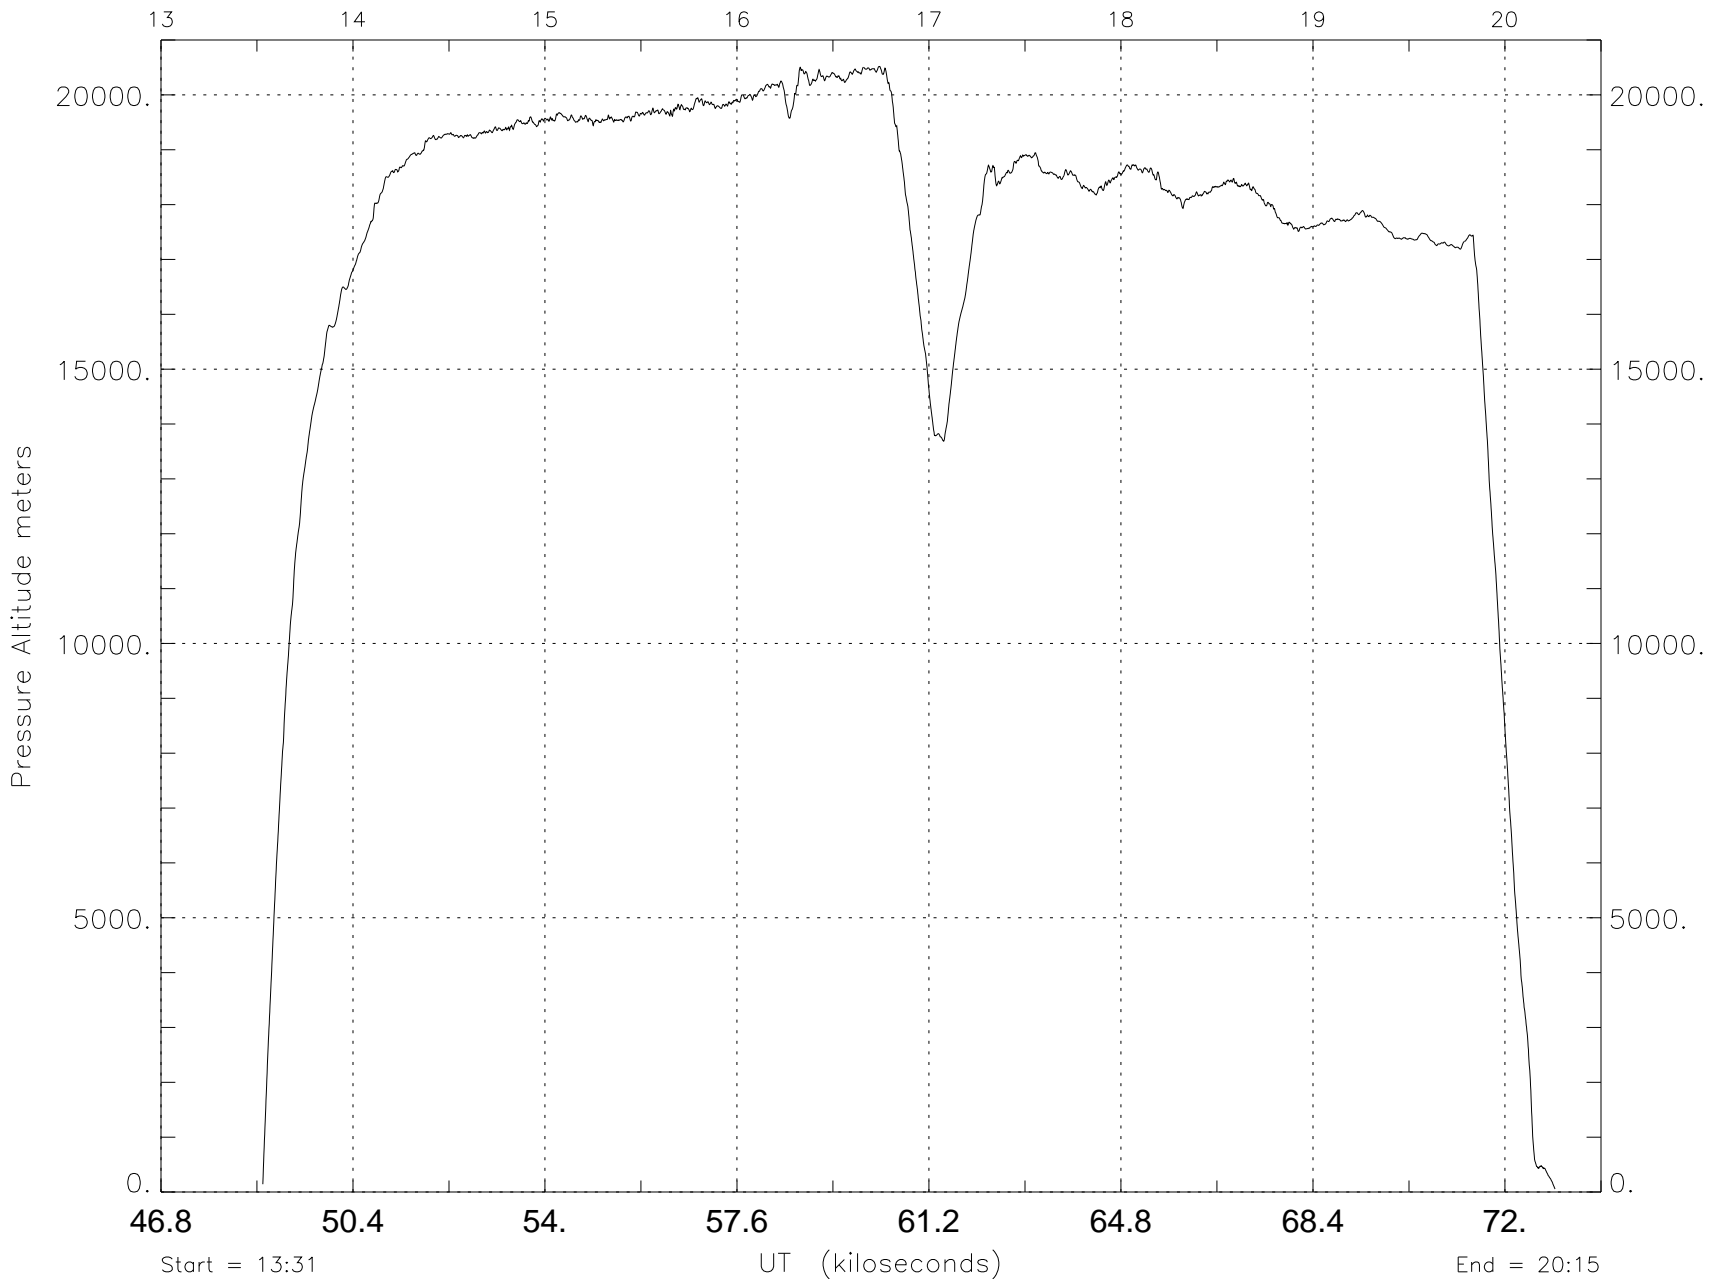

870922 ER-2 Nav Recorder RDATE=890509

Start = 13:31

UT (kiloseconds)

End = 20:15