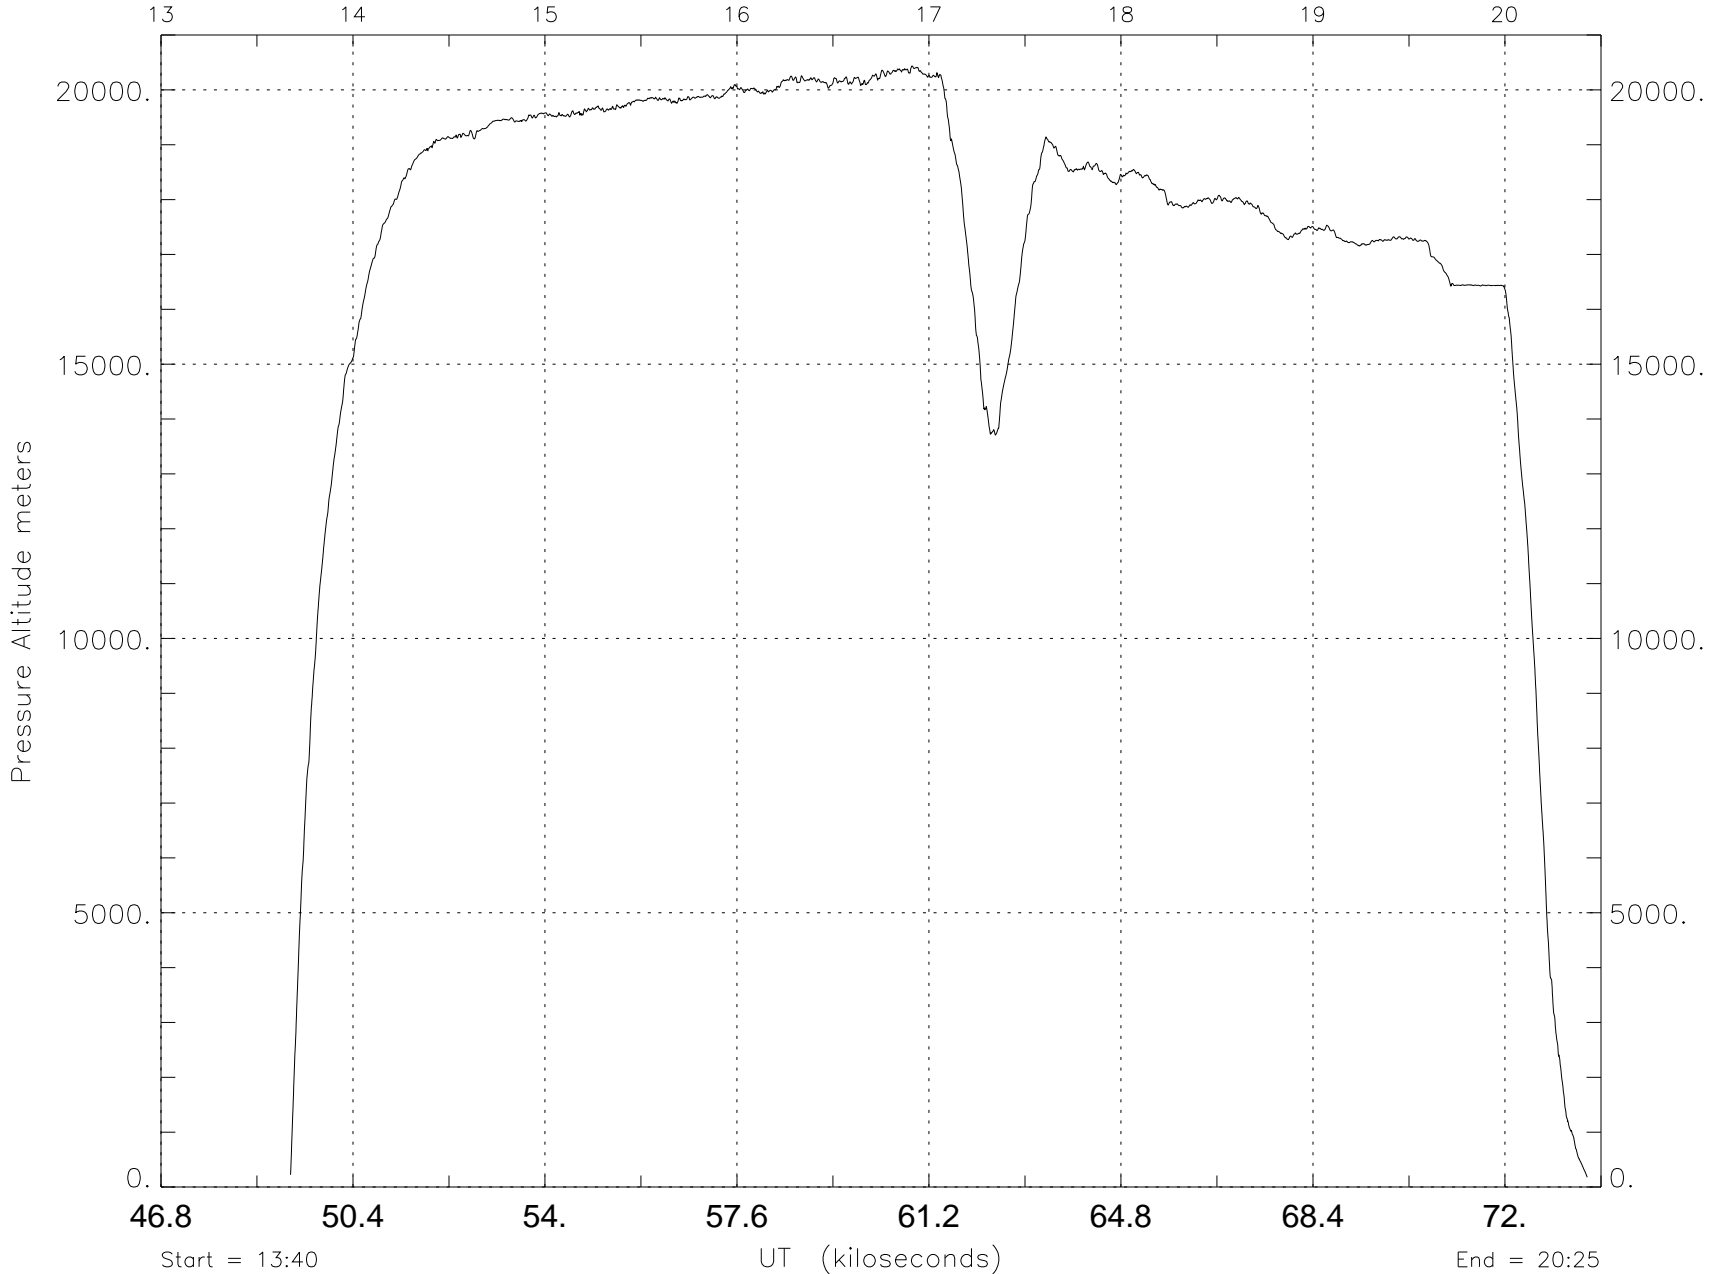

870916 ER-2 Nav Recorder RDATE=890509

Start = 13:40

UT (kiloseconds)

End = 20:25