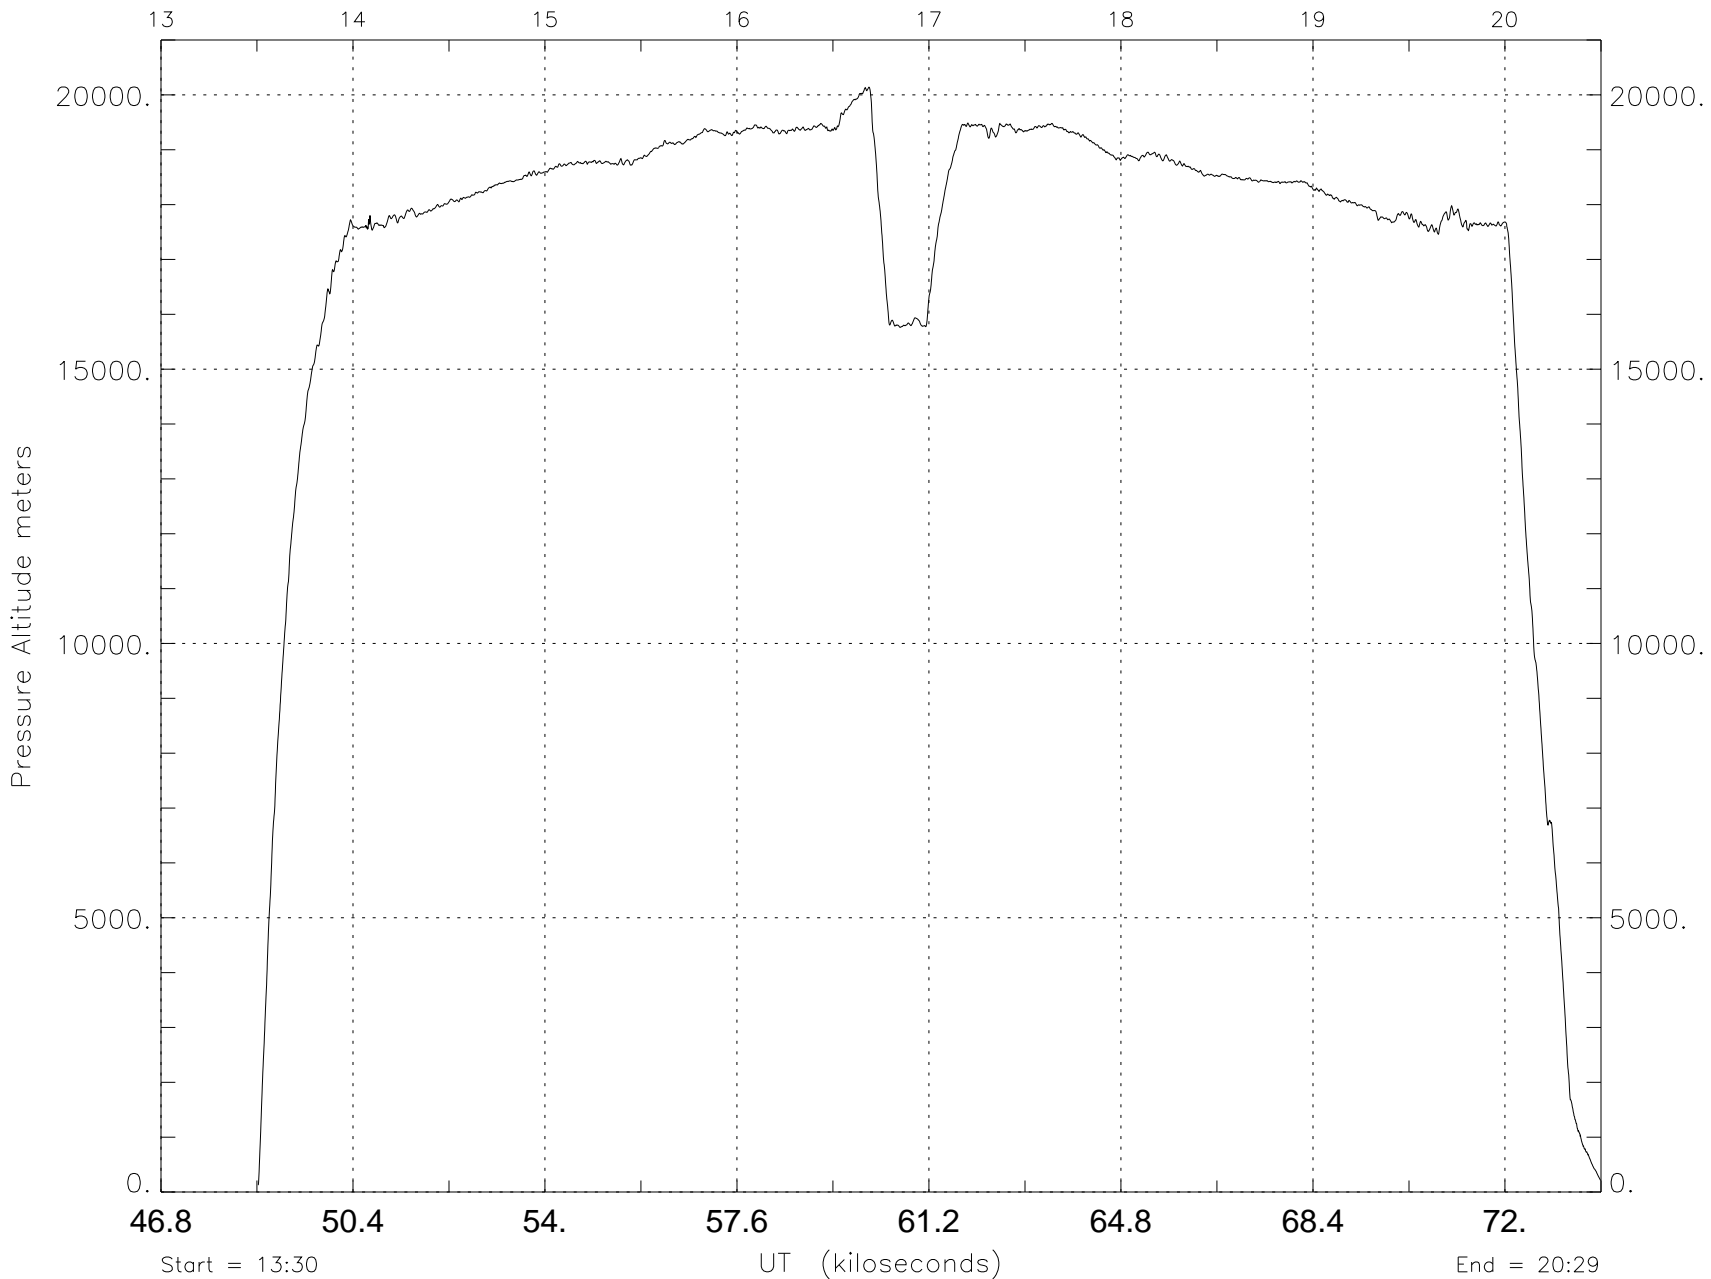

# 870830 ER-2 Nav Recorder RDATE=890509

Start = 13:30

UT (kiloseconds)

End = 20:29