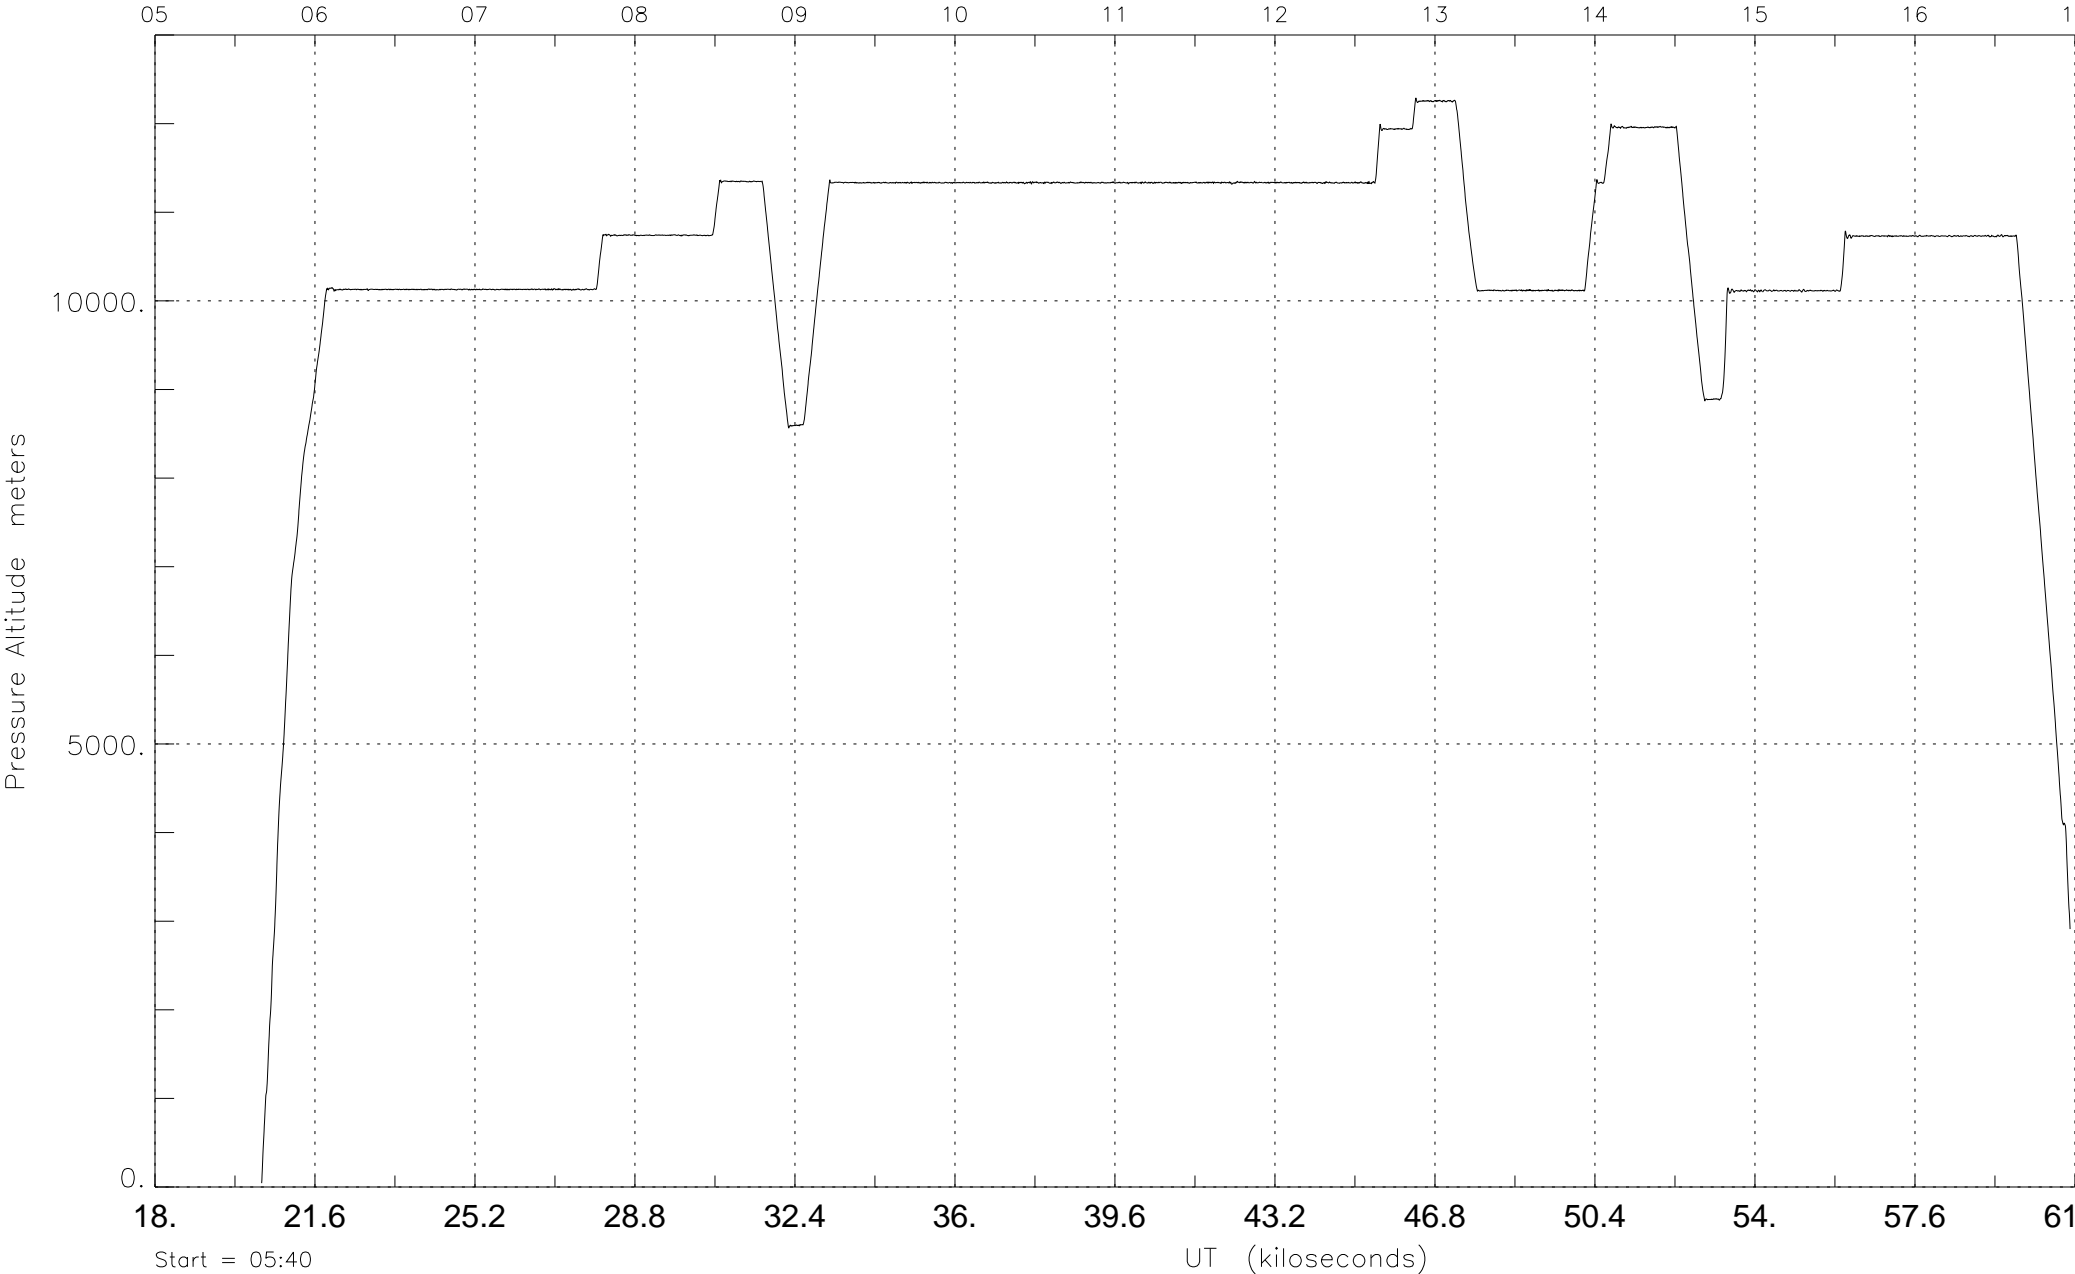

870919 DC-8 Nav Recorder RDATE=890509

Start = 05:40

UT (kiloseconds)