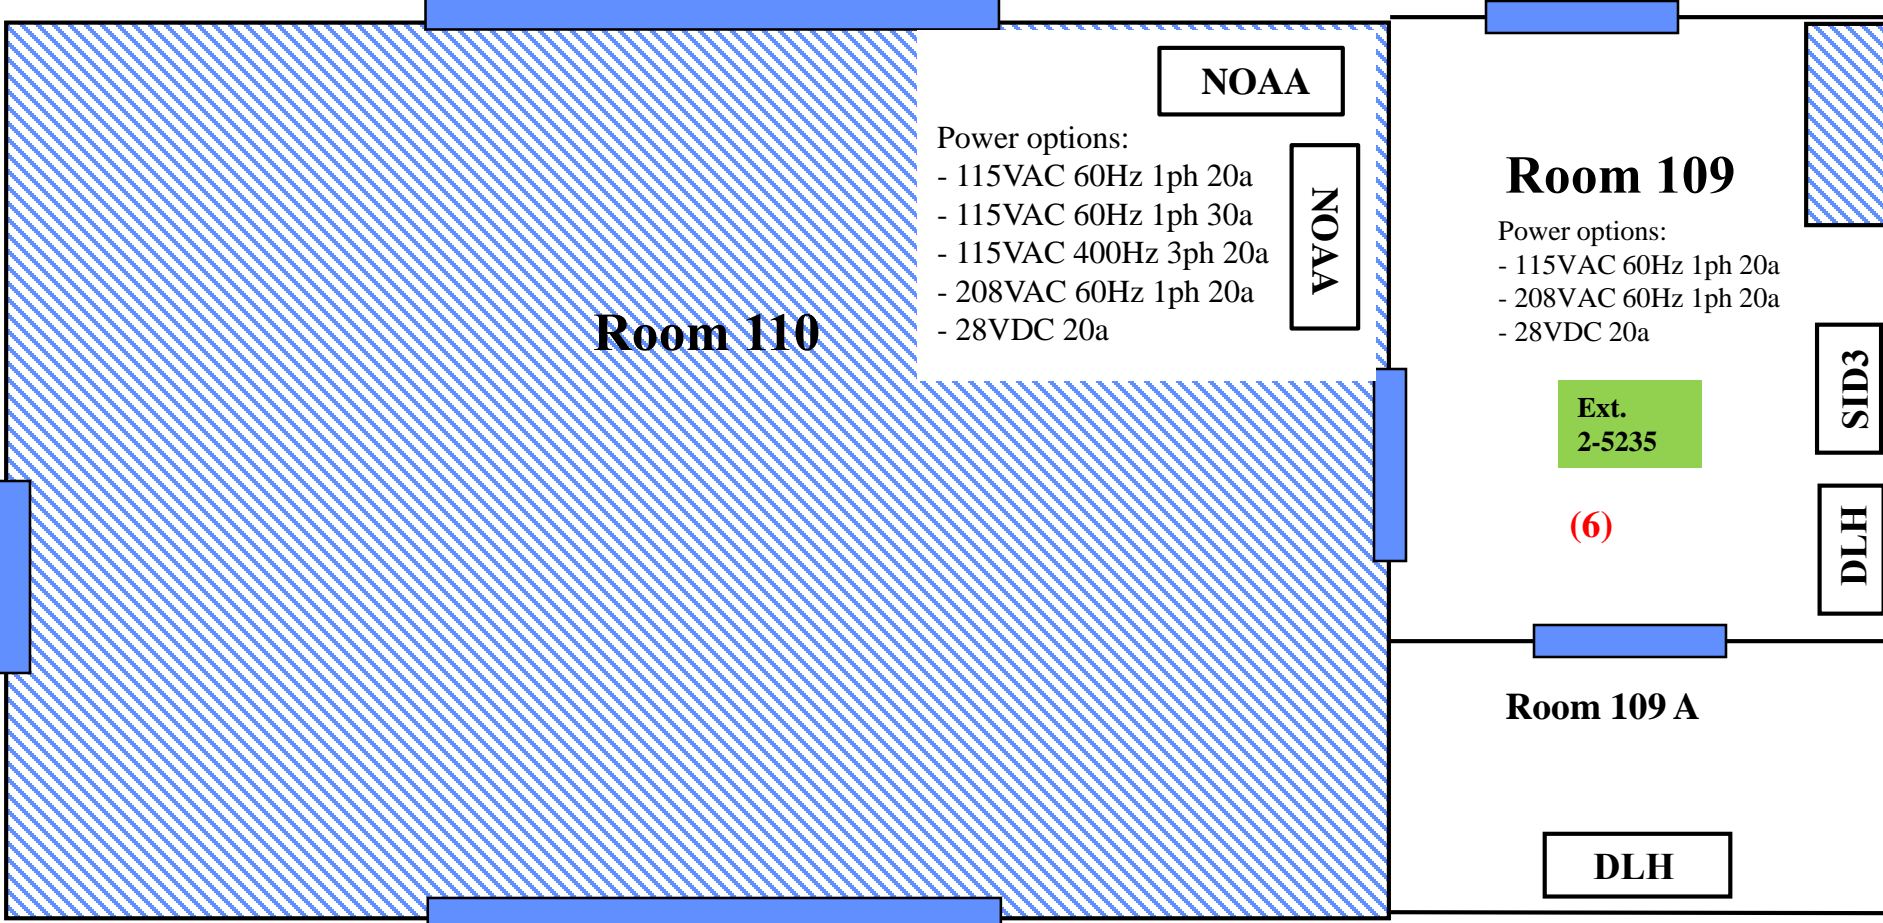

POSIDON Lab Layout
8/28/16

**(Hangar
Work Area)**

DLH

SPEC

MMS

SID3
(Escorted Access)

NOAA

Bldg 990

Hangar Floor

Room 110

Power options:
- 115VAC 60Hz 1ph 20a
- 115VAC 60Hz 1ph 30a
- 115VAC 400Hz 3ph 20a
- 208VAC 60Hz 1ph 20a
- 28VDC 20a

NOAA

NOAA

Room 109

Power options:
- 115VAC 60Hz 1ph 20a
- 208VAC 60Hz 1ph 20a
- 28VDC 20a

Ext.
2-5235

(6)

SID3

DLH

Room 109 A

DLH