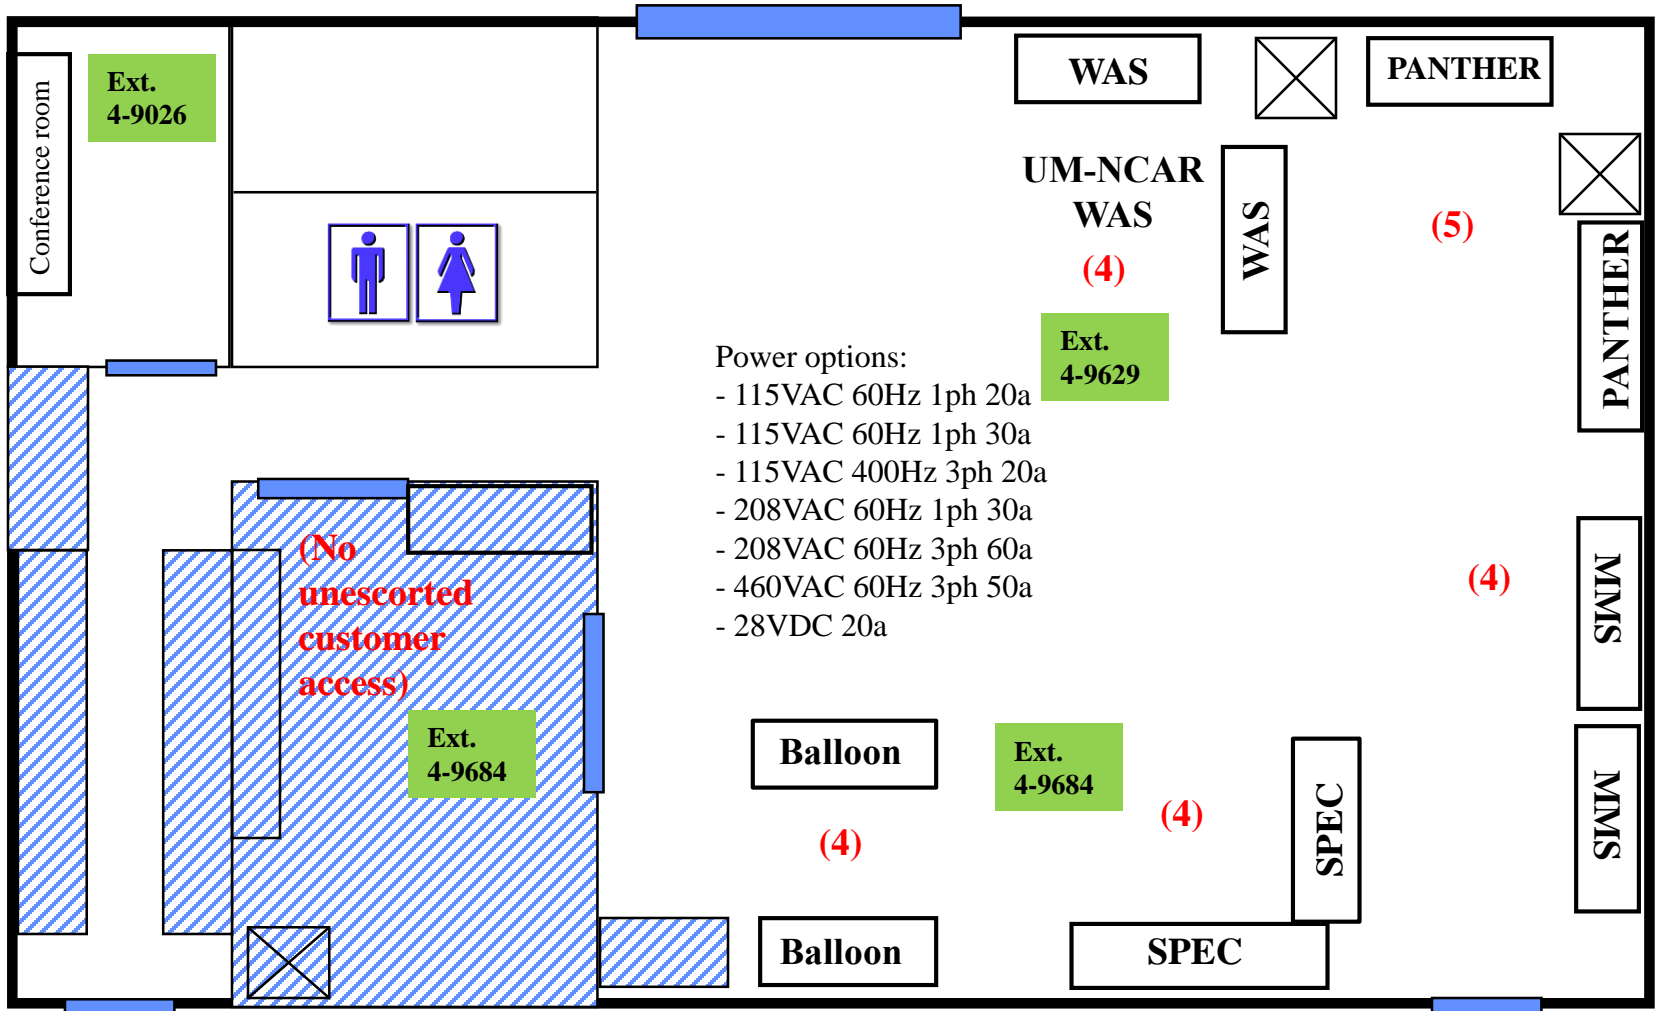

# Bldg 994

POSIDON Lab Layout  
8/28/16

*POSIDON Lab Layout*  
8/28/16

**(Hangar  
Work Area)**

DLH

SPEC

MMS

SID3  
*(Escorted Access)*

Ext.  
2-5235

**(6)**

SID3

DLH

**Room 109 A**

DLH