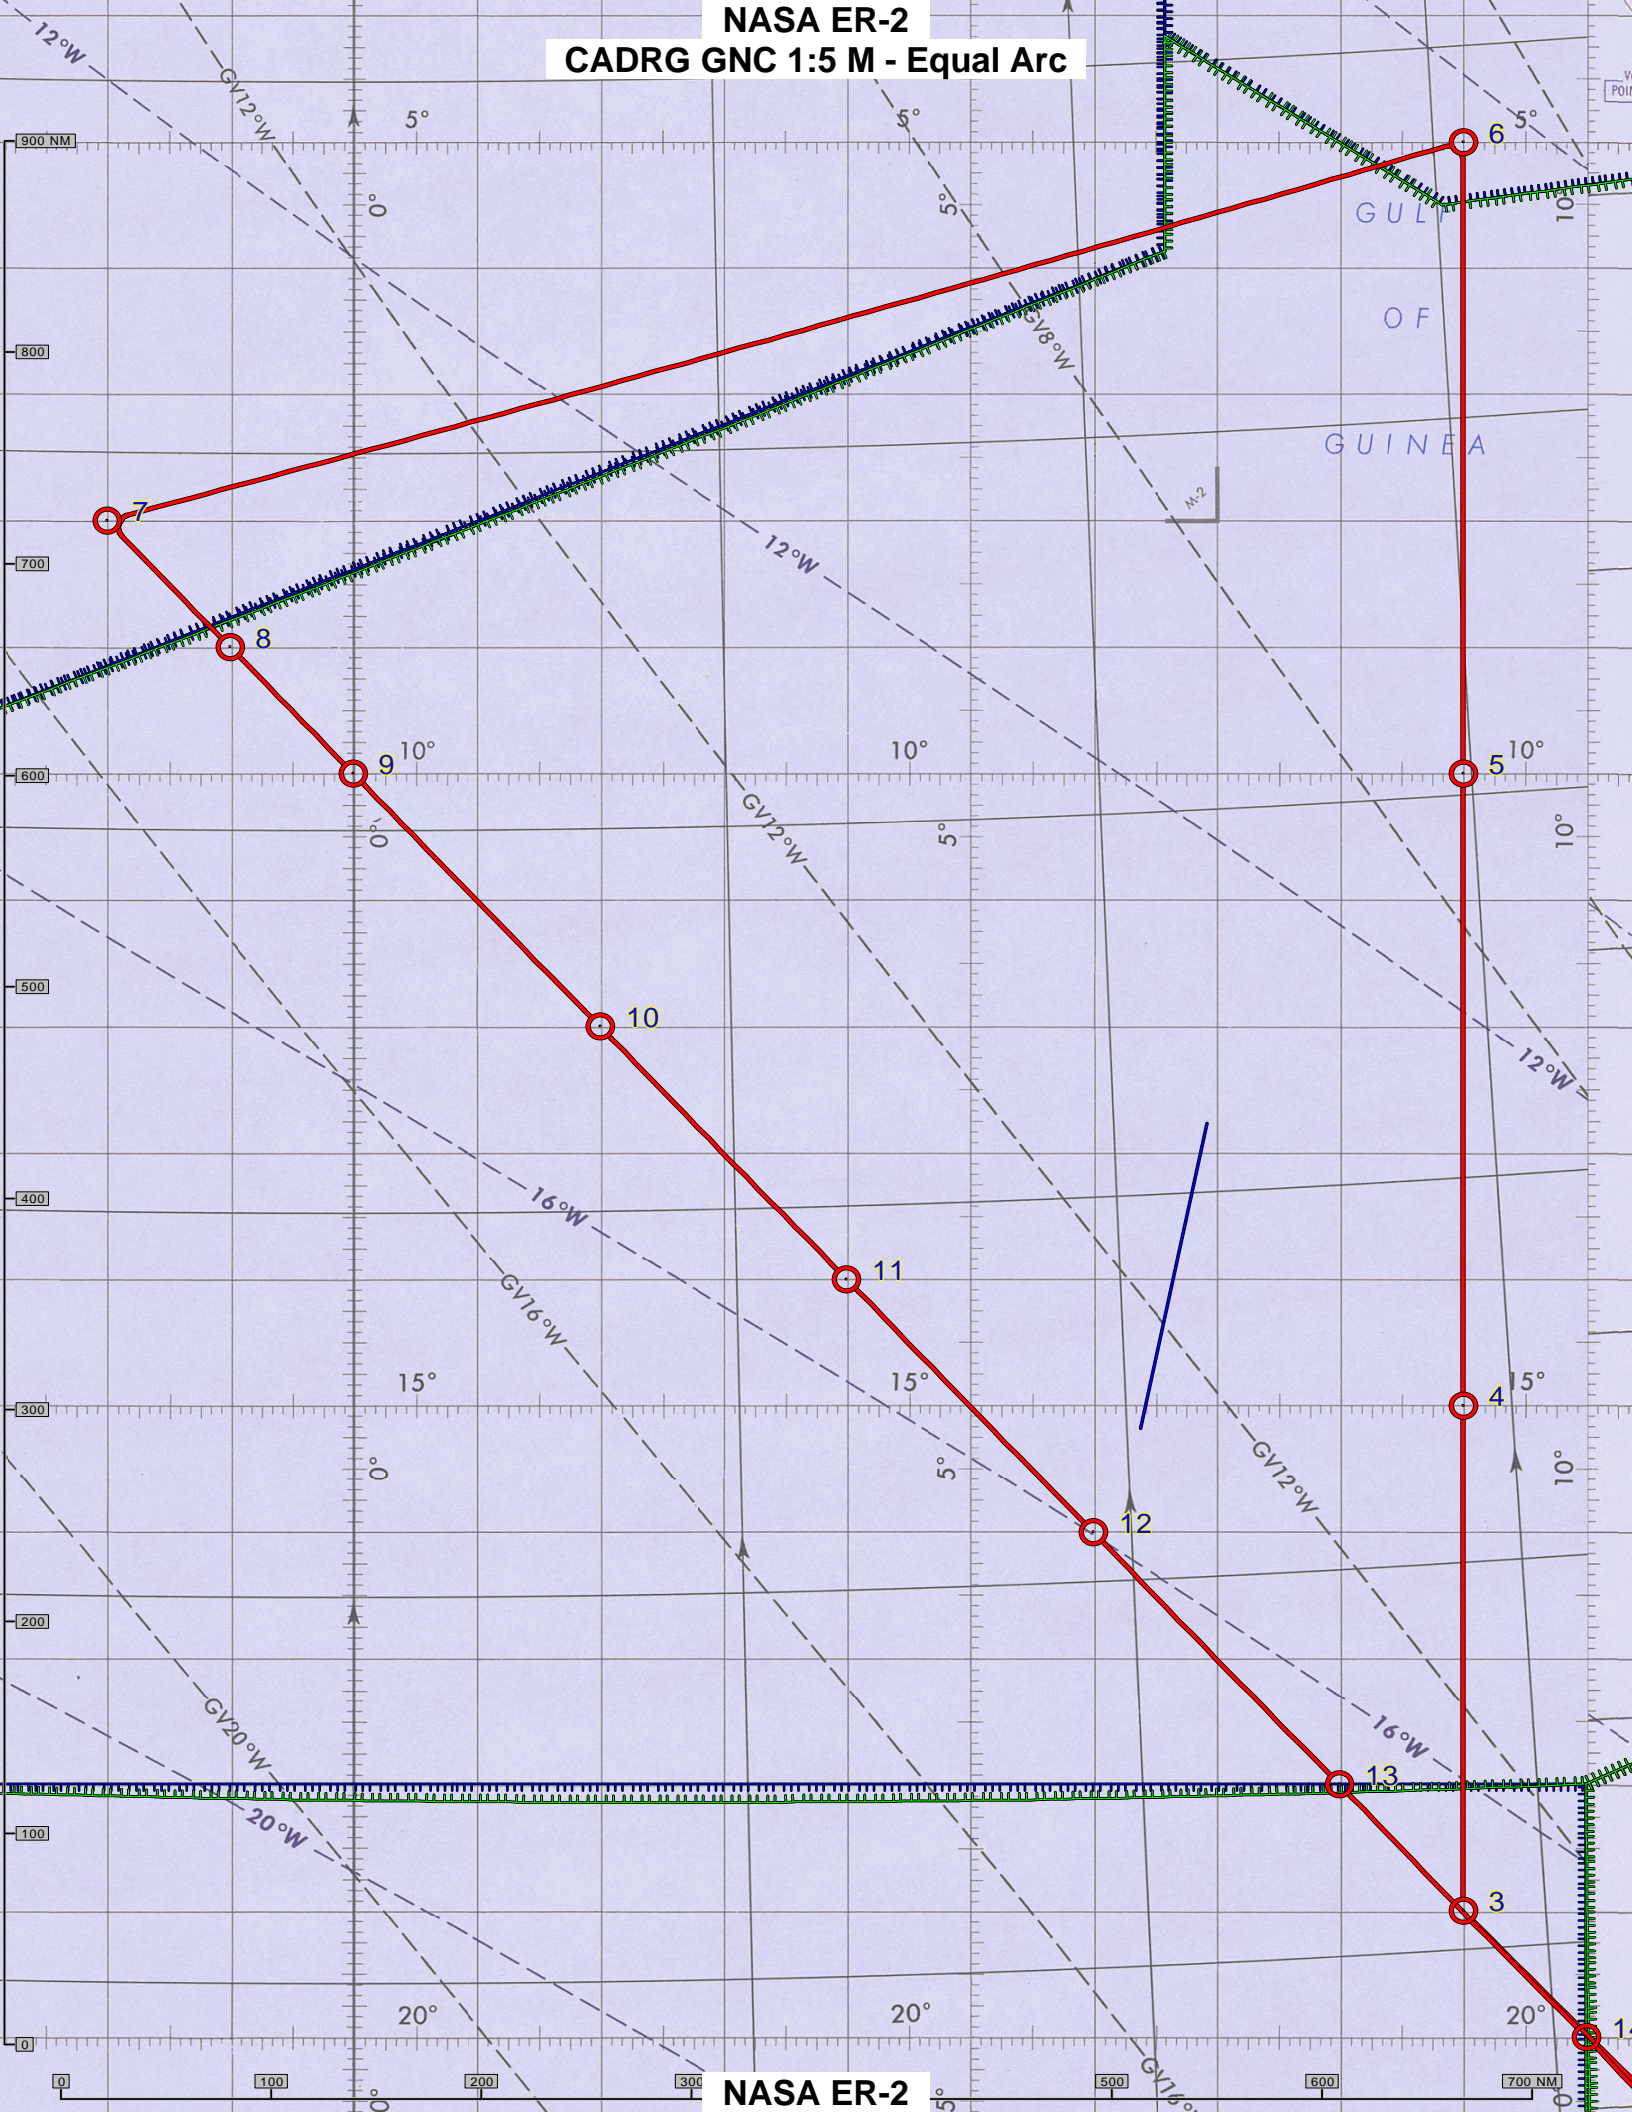

NASA ER-2
CADRG GNC 1:5 M - Equal Arc

NASA ER-2 CADRG GNC 1:5 M - Equal Arc