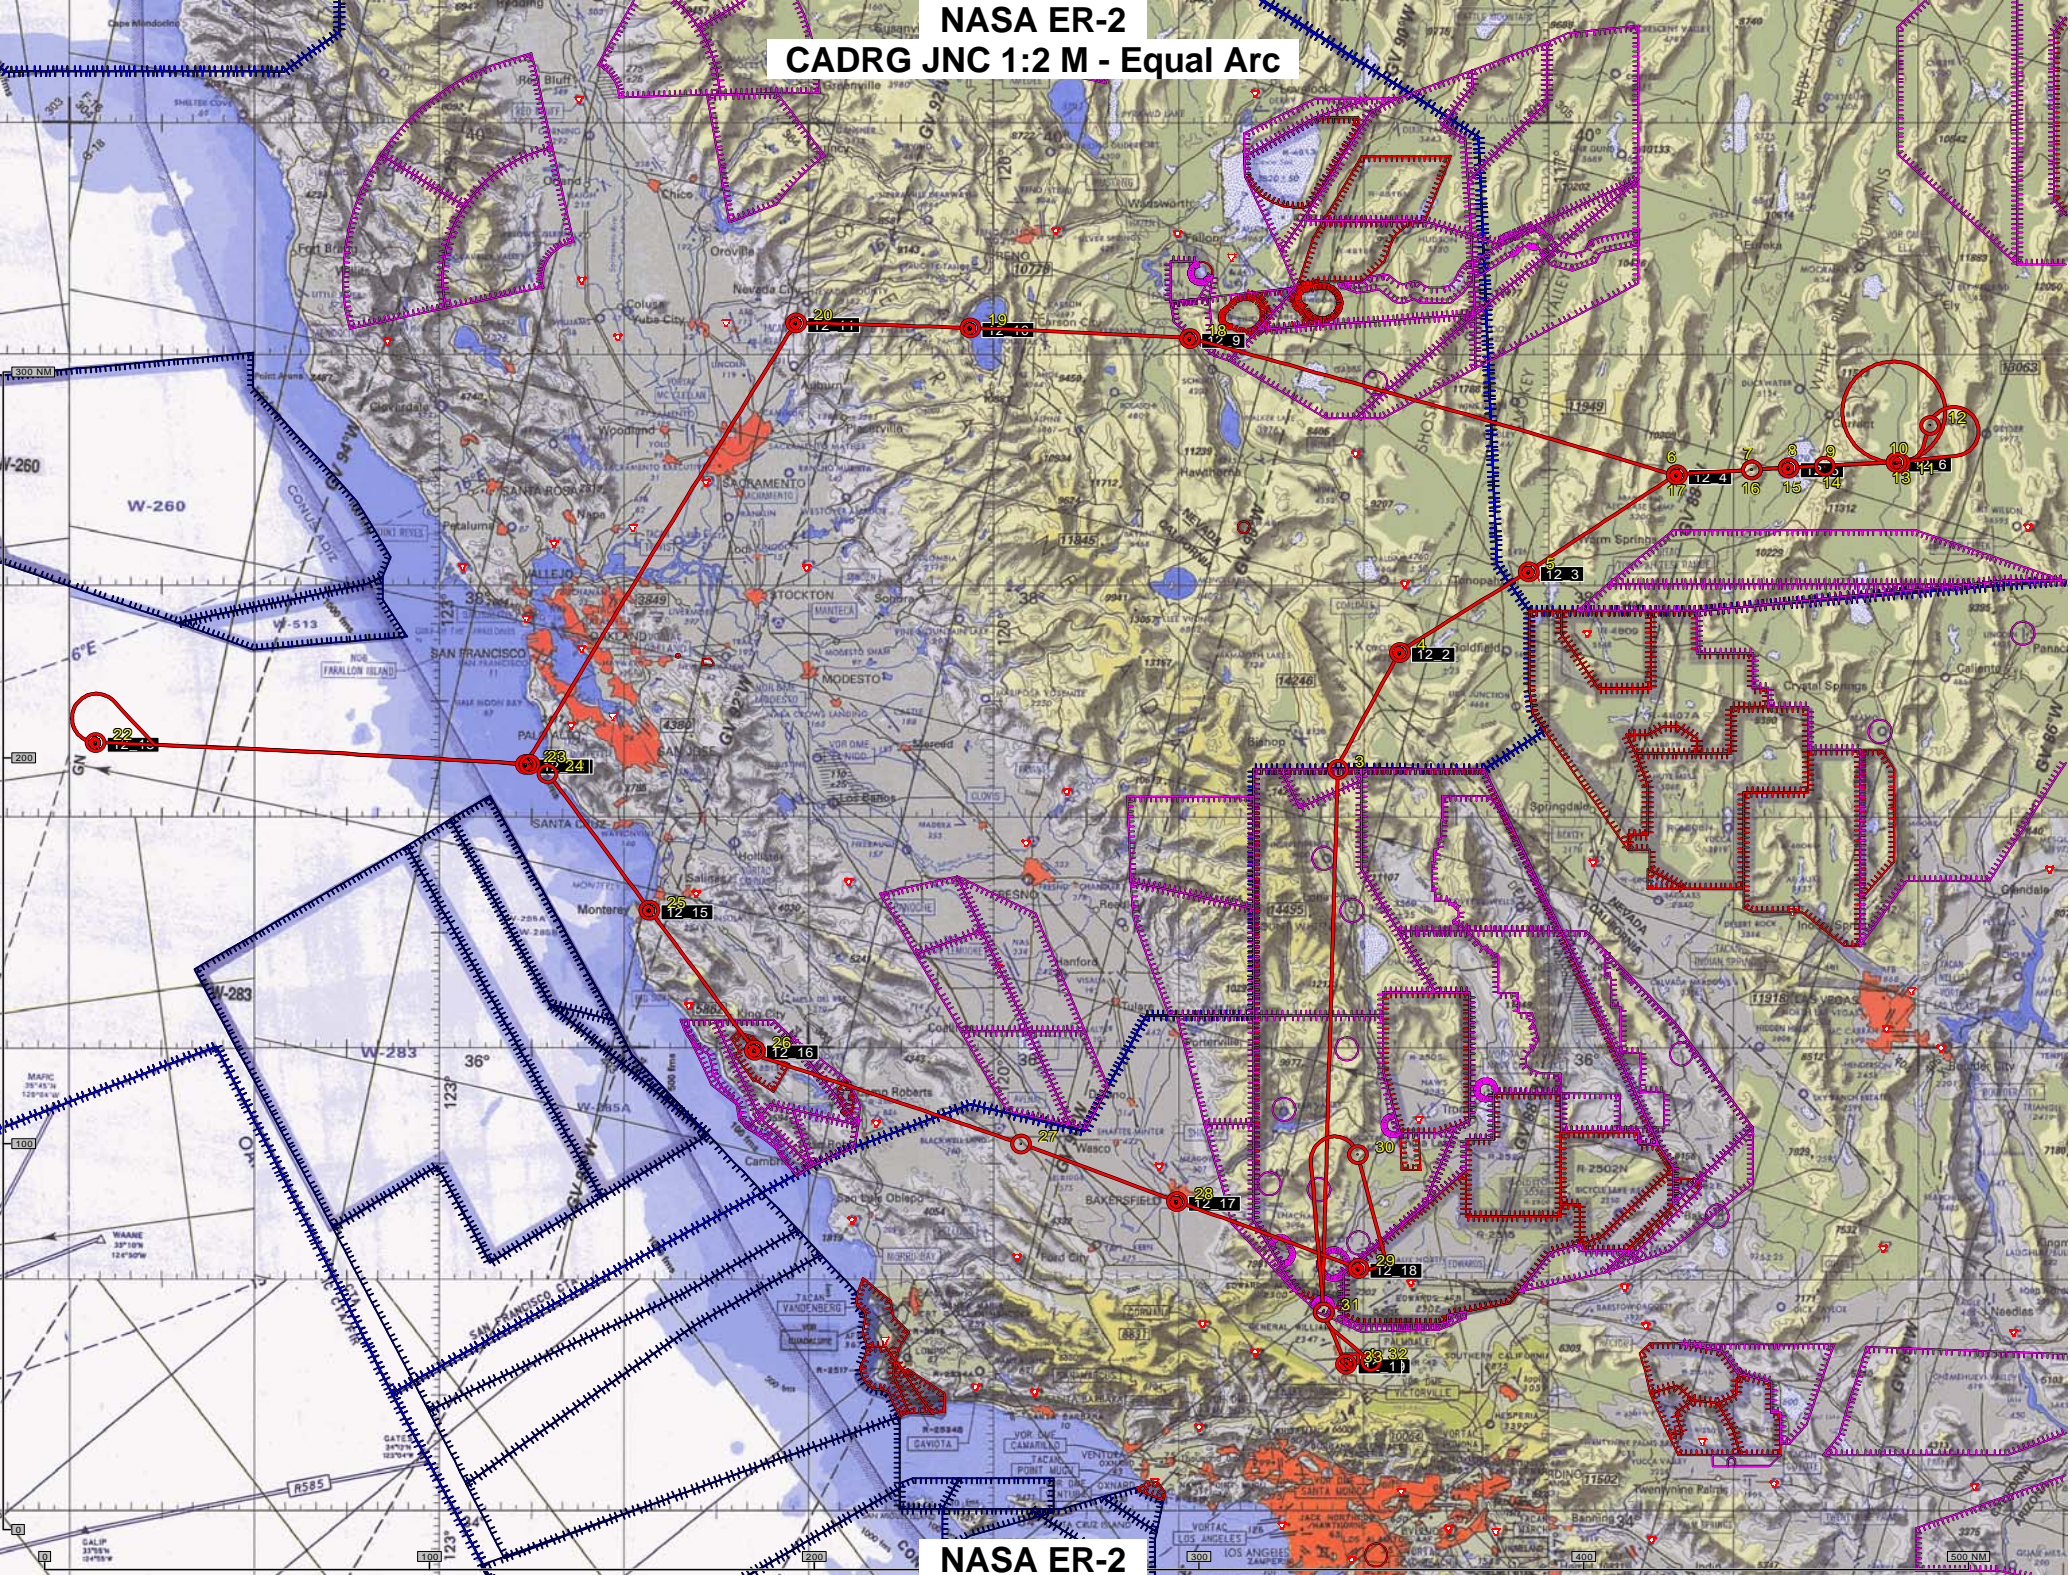

# NASA ER-2 CADRG JNC 1:2 M - Equal Arc

NASA ER-2

500 NM